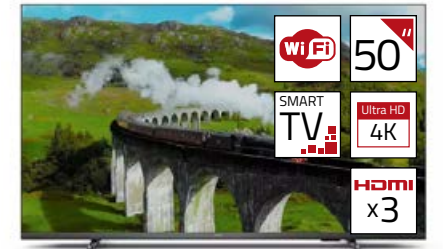

Telewizor
Philips 50PUS7608/12

DVB-T/T2/T2-HD/HEVC(H.265)/C/S/S2, DOLBY VISION, DOLBY ATMOS, HDR10, HLG, ZGODNOŚĆ Z HDR10+, PIXEL PRECISE ULTRA HD, SIMPLYSHARE, DUBLOWANIE EKRAŃU, HBBTV, USB MULTIMEDIA, USB 2.0 X 2

1799 PLN

PHILIPS

E