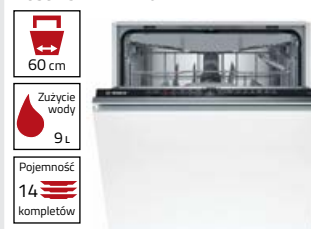

Zmywarka do zabudowy
Bosch SMV2HVX02E

D

1999 PLN

BOSCH