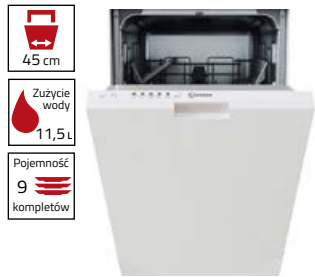

Zmywarka do zabudowy
Indesit D19E2B10

F

5 PROGRAMÓW, REGULACJA WYSOKOŚCI GÓRNEGO KOSZA, POŁOWA ZAŁADUNKU

1299 PLN

Indesit